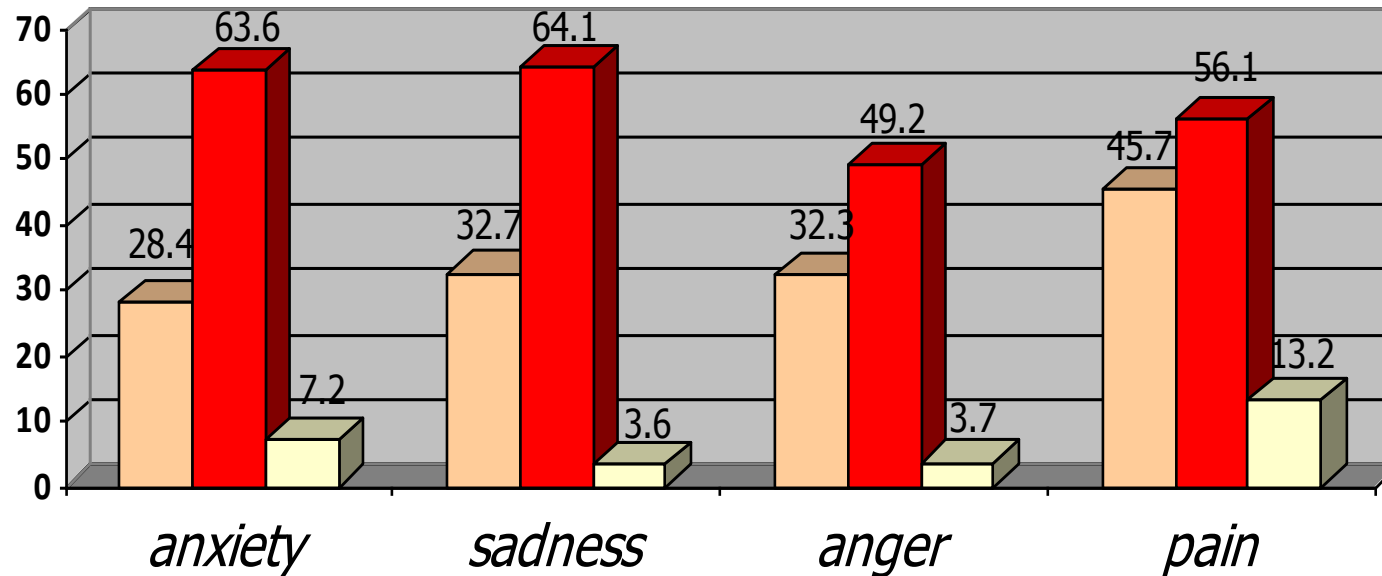

distressed & rescripted imagery effects

	<i>anxiety</i>	<i>sadness</i>	<i>anger</i>	<i>pain</i>
<i>baseline</i>	28.4	32.7	32.3	45.7
<i>index image</i>	63.6	64.1	49.2	56.0
<i>rescripted image</i>	7.2	3.6	3.7	13.2